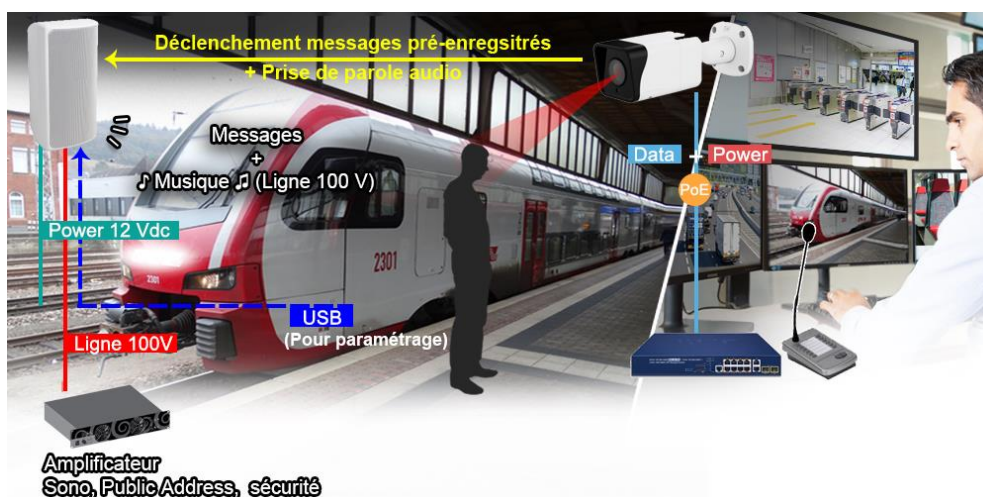

- Fixation murale orientable
- Boîtier aluminium robuste
- Stockage interne => 6 messages

Ce haut-parleur à fort potentiel d'intégration s'installe presque partout. Grâce à son boîtier en aluminium, aussi robuste qu'esthétique, il est possible de l'installer aussi bien à l'extérieur (IP55) qu'à l'intérieur. Ses nombreuses interfaces lui permettent de se connecter à un système de sonorisation 100V, mais également à une source audio.

Il peut stocker jusqu'à 6 messages vocaux qui peuvent être déclenchés par un contact libre de potentiel. Fort de ces 20W, et de son angle de diffusion serré ces messages ont une portée pour se faire clairement comprendre dans la plupart des applications

Des synergies très pertinentes peuvent résulter de la combinaison de ce haut-parleur avec une de nos caméras à Intelligence Artificielle lorsqu'ils sont connectés ensemble. Comme des messages de dissuasion en cas de détection d'humain sur une zone interdite.

Connecté à nos caméras à Intelligence Artificielle, des synergies très pertinentes peuvent en résulter comme...

Il pourra également diffuser des messages au niveau des issues de secours, provenant du le vigile du PC sécurité, au travers de la mosaïque du superviseur vidéo.

Lorsque le HP n'est pas sollicité par le vigile, ou la caméra IA, celui-ci peut contribuer à la diffusion de la musique de la sonorisation d'ambiance 100V.