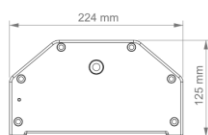

Lorsque le HP n'est pas sollicité par le vigile, ou la caméra IA, celui-ci peut contribuer à la diffusion de la musique de la sonorisation d'ambiance 100V.

Spécifications / Technische Daten

Puissance	Leistung	20W @ 4 Ω
Bande passante	Frequenzbereich	90 – 20 000 Hz
Sensibilité	Schalldruckpegel	92 dB
Tension d'entrée nominale	Nenneingangsspannung	100V et/ou 10V => 15Vdc / 2A
Entrée logique	Alarm Ein	1
Indice IP	Schutzart	IP55
Température	Einsatztemperatur	-35°C => 45°C
Dimensions	Abmessungen	399 x 224 x 125 mm
Matière	Material	Aluminium
Poids net	Gewicht	4Kg
Certification	Zertifizierungen	CE

Dimensions / Abmessungen

Information pour la commande / Bestellangaben

- ◆ CoSO-20-IA